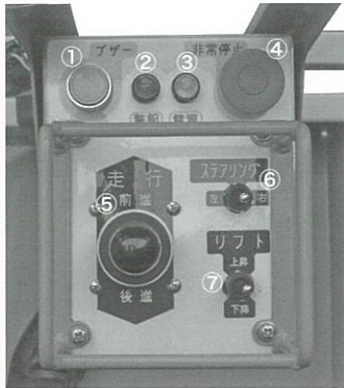

白色ニューマチックソリッドタイヤ

◇バッテリー電圧計

バッテリーの充電状態が一目瞭然

◇バッテリー

汎用性のある EB100 を採用

■仕様

型式	ENTL061	
名称	垂直昇降(シザース)型ホイール式高所作業車	
●作業床		
最大積載荷重	250kg	
拡張時積載荷重	固定部 125kg	拡張部 125kg
最大地上高	6,100mm	
最低地上高	970mm	
内側寸法(拡張時)	1,610(2,540)×645×990mm	
拡張デッキスライド量	930mm	
●昇降装置		
形式	一端固定式4段X型	
昇降速度	上昇 20sec 下降 30sec	
●走行装置		
駆動方法	油圧モータ	
走行速度	高速 0~4km/h、低速 0~0.8km/h	
登坂能力	16.7度	
最少回転半径	1,540mm	
●電源		
入力電源	単相 AC100V	
バッテリー電圧	DC24V	
バッテリー容量	200Ah(5時間率)	
バッテリー	EB100×4個	
●車両諸元		
全長×全幅×全高	1,750×750×1,960mm	
機体質量	1,330kg	

作業床側操作パネル

- ①ブザー
- ②警報灯
- ③電源灯
- ④非常停止ボタン
- ⑤走行レバー
- ⑥ステアリングスイッチ
- ⑦昇降スイッチ

車体側操作パネル

- ①時間計
- ②非常停止ボタン
- ③昇降スイッチ
- ④キースイッチ
- ⑤バッテリー電圧計
- ⑥電源灯

安全装置

- ・急降下防止装置
- ・走行・昇降警報装置
- ・車体傾斜角規制装置(走行規制装置、上昇規制装置)
- ・過積載規制装置(ボイスアラームタイプ)
- ・非常停止装置(非常停止ボタン)
- ・非常用降下装置
- ・レバーガード
- ・フットペダル
- ・ポットホールプロテクタ(オプション)