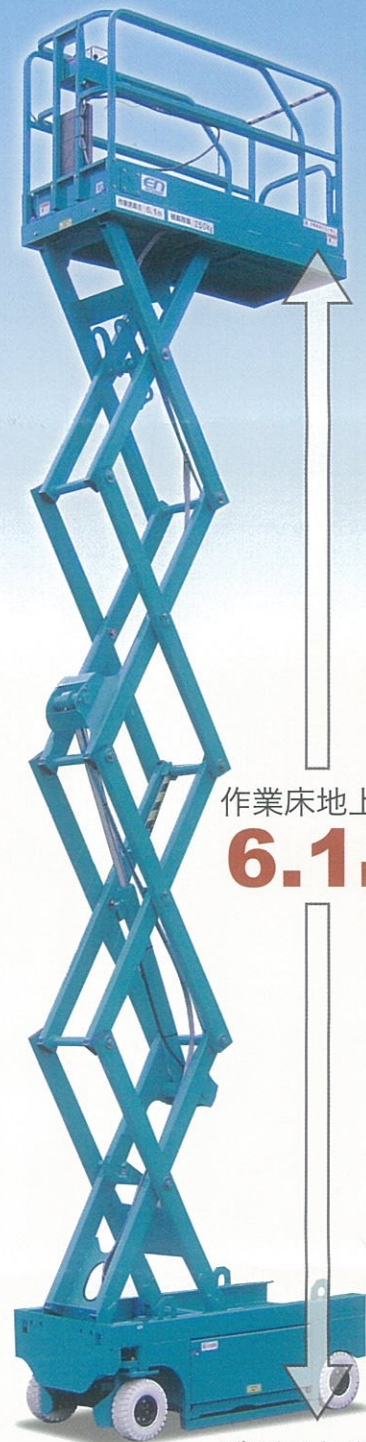

垂直昇降型ホイール式 高所作業車 ENTLO61

超コンパクト設計!!

とってもコンパクトで軽量な、機動性にすぐれたシザーズ型高所作業車 ENTLO61 が新登場。

全長
1750mm

機体質量
1330kg

屋外保管
OK

全幅
750mm

タイヤのステアリング角度を大きくすることで、クラス1の最少回転半径を実現しました。

最少回転半径
1.54m

※ポットホールプロテクタはオプションです。

狭い場所へもスイスイ

軽量・コンパクト設計だから、作業用エレベータへの積載が可能。狭所作業もらくらく行えます。

一点吊りでらくらく積み込み

【特許出願中】

コンプレッサ、発電機と同様の一点吊りフックで、トラックへの積み込みが簡単に行えます。しかも、4tトラックに3台積載可能です。

らくらくメンテナンス

バッテリー・電装関係側はスライド式、DCポンプ側はスイング式のドアを採用。保守・点検が簡単に行えます。

●スライド式拡張デッキ

作業床はスライドして930mm拡張します。作業物へ接近して作業したり、長尺ものの積載に便利です。拡張時積載量：125kg

◇昇降装置

トグルスイッチによる ON/OFF 制御

◇走行装置

ジョイスティックによる無段階比例制御

◇タイヤ

白色ニューマチックソリッドタイヤ

◇バッテリー電圧計

バッテリーの充電状態が一目瞭然

◇バッテリー

汎用性のある EB100 を採用

■仕様

型式	ENTL061	
名称	垂直昇降(シザース)型ホイール式高所作業車	
●作業床		
最大積載荷重	250kg	
拡張時積載荷重	固定部 125kg	拡張部 125kg
最大地上高	6,100mm	
最低地上高	970mm	
内側寸法(拡張時)	1,610(2,540)×645×990mm	
拡張デッキスライド量	930mm	
●昇降装置		
形式	一端固定式4段X型	
昇降速度	上昇 20sec 下降 30sec	
●走行装置		
駆動方法	油圧モータ	
走行速度	高速 0~4km/h、低速 0~0.8km/h	
登坂能力	16.7度	
最少回転半径	1,540mm	
●電源		
入力電源	単相 AC100V	
バッテリー電圧	DC24V	
バッテリー容量	200Ah(5時間率)	
バッテリー	EB100×4個	
●車両諸元		
全長×全幅×全高	1,750×750×1,960mm	
機体質量	1,330kg	