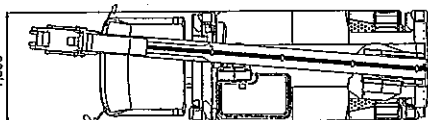

主要諸元

AT-195CG トラック式高所作業車

■バスケット 積載荷重 最大地上高 最大作業半径 内寸法 スイング角度	200kgまたは2名 19.6m 11.1m 0.7m×1.2m×0.95m(長さ×幅×深さ) 左95°~右95°
■バスケット装置 バスケット 自動水平装置 スイング装置	パイプ製 複動油圧シリンダ上下運動式及びチェーン式 電動モータ駆動歯車減速式
■ブーム 起伏角度/上げ速度 長さ 伸ばし速度 折曲げ速度 旋回角度/速度 形式 起伏装置 伸縮装置 折曲げ装置 旋回装置	-16°~80°/35s 6.55m~15.27m(伸縮)+3.75m(折曲げ) 8.72m/42s 170°/30s 360°連続/1.0min⁻¹(rpm) 3段同時伸縮式及び1段油圧折曲げ式、箱形断面溶接構造 複動油圧シリンダ直押し式 複動油圧シリンダ直押し式及びワイヤロープ式 複動油圧シリンダ押し上げリンク式 油圧モータ駆動ウォーム歯車減速式、ボールベアリング式
■バスケット側リモコン装置	電気式(有線)
■油圧ポンプ	ギヤポンプ
■作動油タンク容量	約63L
■アウトリガ	全油圧式H型、箱形断面溶接構造、スライド・ジャッキ各個操作装置付、最大張出幅3.70m
■操作装置 バスケット部	垂直・水平移動、ブーム旋回、ブーム伸縮、ブーム起伏、ブーム折曲げ、バスケットスイング、ブーム自動張出・格納、エンジン始動・停止、アクセル(2速、オートアクセル)、緊急停止、非常用ポンプ、垂直・水平個別切替、[AMC限界、干渉、緊急停止、垂直・水平選択、個別選択の各モニタ]
旋回台部	ブーム旋回、ブーム伸縮、ブーム起伏、ブーム折曲げ、ブーム自動張出・格納、アクセル(2速、オートアクセル)、緊急停止、非常用ポンプ、非常スイッチ、バスケット水平調整
アウトリガ部	アウトリガ張出・格納、エンジン始動・停止、アクセル(2速、オートアクセル)
■制御装置	垂直・水平移動装置、起伏・旋回速度制御装置、緩起動・緩停止装置、ストロークエンドクッション装置、バスケット・ブーム自動格納装置、オートアクセル装置(レバー及びスイッチ操作に連動)
■安全装置	AMC-3(ブーム干渉防止機能付、自己診断機能付)、安全ベルト用ロープ掛け、フットスイッチ(バスケット部)、操作レバーガード、非常用ポンプ、緊急停止装置(表示灯付)、ジャッキインタロック装置、ブームインタロック装置、アウトリガインジケータ、油圧シリンダロック装置、シフトレバーインタロック装置、パーキングブレーキ警報装置、PTO切り忘れ警報装置、油圧安全弁、水準器
■装備品	積算計(アワメータ)
■標準付属品	盤木(ゴム製)、タイヤ歯止め、工具、グリースポンプ
■オプション	作業灯(バスケット部)、100V電源取出口(定格100V-10A)、安全ベルト、起伏シリンダ用ブーツ、下部比例操作装置、盤木(木製)

外観図

単位(mm)

※は架装キャリアによって異なります。