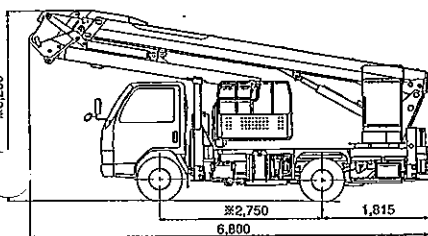

主要諸元

AT-195CG トラック式高所作業車

■バスケット 積載荷重 最大地上高 最大作業半径 内寸法 スイング角度	200kgまたは2名 19.6m 11.1m 0.7m×1.2m×0.95m(長さ×幅×深さ) 左95°~右95°
■バスケット装置 バスケット 自動水平装置 スイング装置	パイプ製 複動油圧シリンダ上下運動式及びチェーン式 電動モータ駆動歯車減速式
■ブーム 起伏角度/上げ速度 長さ 伸ばし速度 折曲げ速度 旋回角度/速度 形式 起伏装置 伸縮装置 折曲げ装置 旋回装置	-16°~80°/35s 6.55m~15.27m(伸縮)+3.75m(折曲げ) 8.72m/42s 170°/30s 360°連続/1.0min⁻¹(rpm) 3段同時伸縮式及び1段油圧折曲げ式、箱形断面溶接構造 複動油圧シリンダ直押し式 複動油圧シリンダ直押し式及びワイヤロープ式 複動油圧シリンダ押し上げリンク式 油圧モータ駆動ウォーム歯車減速式、ボールベアリング式
■バスケット側リモコン装置	電気式(有線)
■油圧ポンプ	ギヤポンプ
■作動油タンク容量	約63L
■アウトリガ	全油圧式H型、箱形断面溶接構造、スライド・ジャッキ各個操作装置付、最大張出幅3.70m
■操作装置 バスケット部	垂直・水平移動、ブーム旋回、ブーム伸縮、ブーム起伏、ブーム折曲げ、バスケットスイング、ブーム自動張出・格納、エンジン始動・停止、アクセル(2速、オートアクセル)、緊急停止、非常用ポンプ、垂直・水平個別切替、[AMC限界、干渉、緊急停止、垂直・水平選択、個別選択の各モニタ]
旋回台部	ブーム旋回、ブーム伸縮、ブーム起伏、ブーム折曲げ、ブーム自動張出・格納、アクセル(2速、オートアクセル)、緊急停止、非常用ポンプ、非常スイッチ、バスケット水平調整
アウトリガ部	アウトリガ張出・格納、エンジン始動・停止、アクセル(2速、オートアクセル)
■制御装置	垂直・水平移動装置、起伏・旋回速度制御装置、緩起動・緩停止装置、ストロークエンドクッション装置、バスケット・ブーム自動格納装置、オートアクセル装置(レバー及びスイッチ操作に連動)
■安全装置	AMC-3(ブーム干渉防止機能付、自己診断機能付)、安全ベルト用ロープ掛け、フットスイッチ(バスケット部)、操作レバーガード、非常用ポンプ、緊急停止装置(表示灯付)、ジャッキインタロック装置、ブームインタロック装置、アウトリガインジケータ、油圧シリンダロック装置、シフトレバーインタロック装置、パーキングブレーキ警報装置、PTO切り忘れ警報装置、油圧安全弁、水準器
■装備品	積算計(アワメータ)
■標準付属品	盤木(ゴム製)、タイヤ歯止め、工具、グリースポンプ
■オプション	作業灯(バスケット部)、100V電源取出口(定格100V-10A)、安全ベルト、起伏シリンダ用ブーツ、下部比例操作装置、盤木(木製)

外観図

単位(mm)

※は架装キャリアによって異なります。