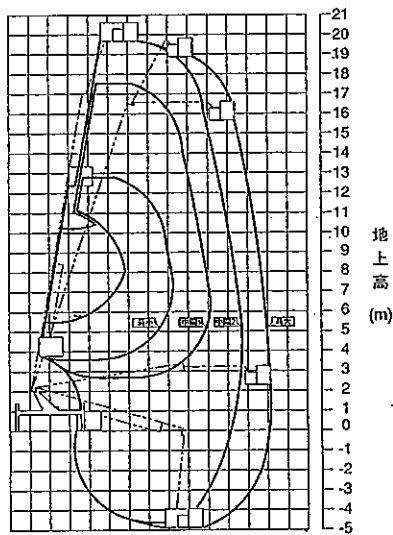

作業範囲図

-2 -1 0 1 2 3 4 5 6 7 8 9 10 11 12 13
作業半径(m)

注意 1.作業範囲は水平堅土上におけるものでブームのたわみは含んでいません。

株式会社 タダノ

●東北	支店	011-861-9030	●松本	支店	0263-85-1733
●北海道	支店	011-861-9030	●大阪	支店	06-6746-8731
●日海	支店	0166-25-2817	●京都	支店	06-6746-8731
●旭	支店	0155-33-4220	●神戸	支店	075-681-0421
●帯	支店	0138-43-5761	●西	支店	078-928-9061
●函	支店	022-288-5550	●中	支店	087-839-5777
●東	支店	0177-77-4231	●松	支店	089-956-8800
●青	支店	018-864-8669	●山	支店	088-883-8666
●秋	支店	019-635-0611	●知	支店	092-503-7821
●盛	支店	024-932-3513	●日	支店	082-884-0255
●都	支店	03-3621-7790	●本	支店	086-223-9258
●首	支店	03-3621-7730	●西	支店	0852-24-7050
●電	支店	048-772-7777	●岡	支店	0834-31-1715
●水	支店	029-244-3051	●山	支店	092-503-7821
●群	支店	027-261-7211	●江	支店	097-532-6337
●東	支店	03-3621-7790	●州	支店	096-365-5121
●千	支店	043-498-3520	●分	支店	0957-27-1717
●多	支店	042-365-0981	●本	支店	099-269-6000
●横	支店	045-936-2811	●鹿	支店	0985-20-4191
●静	支店	054-282-2117	●宮	支店	098-877-7077
●中	支店	0586-76-1181	●島	支店	03-3621-7737
●北	支店	076-438-1555	●出	支店	098-877-7077
●金	支店	076-248-3090	●張	支店	03-3621-7740
●新	支店	025-268-0770	●統	支店	03-3621-7738
●福	支店	0776-53-2561	●括	支店	03-3621-7722
●名	支店	0586-76-1181	●販	支店	087-839-5555
			●本	支店	
			●タ	支店	
			●ダ	支店	
			●ノ	支店	
			●ホ	支店	
			●ム	支店	
			●メ	支店	
			●ジ	支店	
			●ャ	支店	
			●ウ	支店	
			●ン	支店	
			●	支店