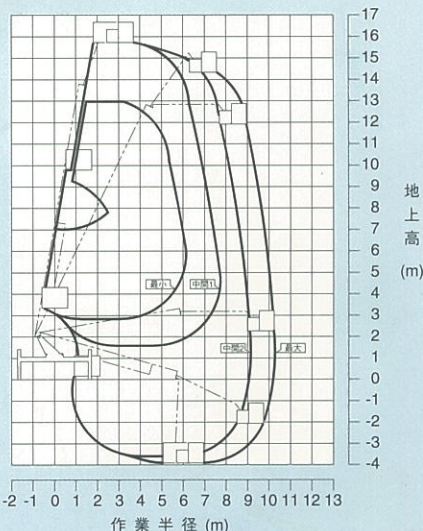

#### AT-157CG トラック式高所作業車

■バスケット	積載荷重 最大地上高 最大作業半径 内寸法 スイング角度	200kgまたは2名 15.7m 10.2m 0.7m×1.2m×0.95m (長さ×幅×深さ) 左95°~右95°
■バスケット装置	バスケット 自動水平装置 スイング装置	パイプ製 複動油圧シリンダ上下連動式及びチェーン式 電動モータ駆動歯車減速式
■ブーム	起伏角度/上げ速度 長さ 伸ばし速度 折曲げ速度 旋回角度/速度 形式 起伏装置 伸縮装置 折曲げ装置 旋回装置	-16°~80°/35s 5.41m~11.93m (伸縮)+3.05m (折曲げ) 6.52m/30s 170°/30s 360°連続/1.0min <sup>-1</sup> (rpm) 3段同時伸縮式及び1段油圧折曲げ式 箱型断面溶接構造 複動油圧シリンダ直押し 複動油圧シリンダ直押し及びワイロープ式 複動油圧シリンダ押しリンク式 油圧モータ駆動ウォーム歯車減速式 ボールベアリング式
■バスケット側リモコン装置	電気式 (有線)	
■油圧ポンプ	ギヤポンプ	
■作動油タンク容量	約63L	
■アウトリガ	全油圧式H型、箱型断面溶接構造、スライドジャッキ各個操作装置付、最大張出幅3.30m	
■操作装置	バスケット部	垂直・水平移動、ブーム旋回、ブーム伸縮、ブーム起伏、ブーム折曲げ、バスケットスイング、ブーム自動張出・格納、エンジン始動・停止、アクセル (2速、オートアクセル)、緊急停止、非常用ポンプ、垂直・水平個別切替、[AMC限界干渉、緊急停止、垂直・水平選択、個別選択の各モニタ]
	旋回台部	ブーム旋回、ブーム伸縮、ブーム起伏、ブーム折曲げ、ブーム自動張出・格納、アクセル (2速、オートアクセル)、緊急停止、非常用ポンプ、非常用スイッチ、バスケット水平調整
	アウトリガ部	アウトリガ張出・格納、エンジン始動・停止、アクセル (2速、オートアクセル)
■制御装置		垂直・水平移動装置、起伏・旋回速度制御装置、緩起動・緩停止装置、ストロークエンドクッション装置、バスケット・ブーム自動格納装置、オートアクセル装置 (レバー及びスイッチ操作に連動)
■安全装置		AMC-3 (ブーム干渉防止機能付、自己診断機能付)、安全ベルト用ロープ掛け、フットスイッチ (バスケット部)、操作レバーガード、非常用ポンプ、緊急停止装置 (表示灯付)、ジャッキインタロック装置、ブームインタロック装置、アウトリガインタロック装置、油圧シリンダロック装置、シフトレバーインタロック装置、パーキングブレーキ警報装置、PTO切り忘れ警報装置、油圧安全弁、水準器
■装備品		積算計 (アワメータ)
■標準付属品		盤木 (ゴム製)、タイヤ歯止め、工具、グリースポンプ
■オプション		作業灯 (バスケット部)、100V電源取出口 (定格100V・10A)、安全ベルト、起伏シリンダ用ブーツ、下部比例操作装置、盤木 (木製)

### 外観図

※は架装キャリアによって異なります。

### 作業範囲図

注意 1.作業範囲は水平堅土上におけるものでブームのたわみは含んでいません。