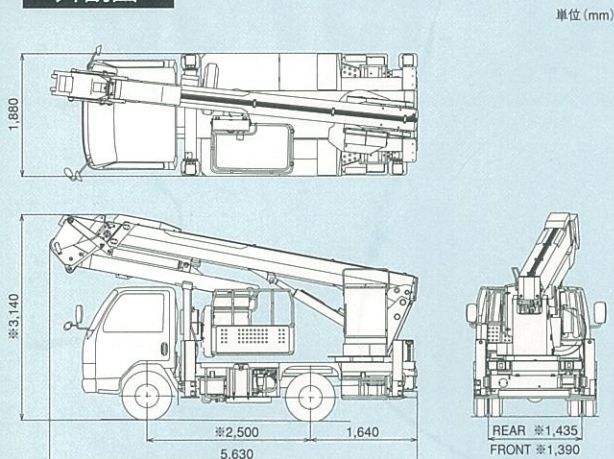

■積載荷重:200kgまたは2名 ■最大地上高:15.7m ■最大作業半径:10.2m

主要諸元

AT-157CG トラック式高所作業車

■バスケット	積載荷重 最大地上高 最大作業半径 内寸法 スイング角度	200kgまたは2名 15.7m 10.2m 0.7m×1.2m×0.95m (長さ×幅×深さ) 左95°~右95°
■バスケット装置	バスケット 自動水平装置 スイング装置	パイプ製 複動油圧シリンダ上下連動式及びチェーン式 電動モータ駆動歯車減速式
■ブーム	起伏角度/上げ速度 長さ 伸ばし速度 折曲げ速度 旋回角度/速度 形式 起伏装置 伸縮装置 折曲げ装置 旋回装置	-16°~80°/35s 5.41m~11.93m (伸縮)+3.05m (折曲げ) 6.52m/30s 170°/30s 360°連続/1.0min⁻¹ (rpm) 3段同時伸縮式及び1段油圧折曲げ式 箱型断面溶接構造 複動油圧シリンダ直押し 複動油圧シリンダ直押し及びワイロープ式 複動油圧シリンダ押しリンク式 油圧モータ駆動ウォーム歯車減速式 ボールベアリング式
■バスケット側リモコン装置	電気式 (有線)	
■油圧ポンプ	ギヤポンプ	
■作動油タンク容量	約63L	
■アウトリガ	全油圧式H型、箱型断面溶接構造、スライドジャッキ各個操作装置付、最大張出幅3.30m	
■操作装置	バスケット部	垂直・水平移動、ブーム旋回、ブーム伸縮、ブーム起伏、ブーム折曲げ、バスケットスイング、ブーム自動張出・格納、エンジン始動・停止、アクセル (2速、オートアクセル)、緊急停止、非常用ポンプ、垂直・水平個別切替、[AMC限界干渉、緊急停止、垂直・水平選択、個別選択の各モニタ]
	旋回台部	ブーム旋回、ブーム伸縮、ブーム起伏、ブーム折曲げ、ブーム自動張出・格納、アクセル (2速、オートアクセル)、緊急停止、非常用ポンプ、非常用スイッチ、バスケット水平調整
	アウトリガ部	アウトリガ張出・格納、エンジン始動・停止、アクセル (2速、オートアクセル)
■制御装置		垂直・水平移動装置、起伏・旋回速度制御装置、緩起動・緩停止装置、ストロークエンドクッション装置、バスケット・ブーム自動格納装置、オートアクセル装置 (レバー及びスイッチ操作に連動)
■安全装置		AMC-3 (ブーム干渉防止機能付、自己診断機能付)、安全ベルト用ロープ掛け、フットスイッチ (バスケット部)、操作レバーガード、非常用ポンプ、緊急停止装置 (表示灯付)、ジャッキインタロック装置、ブームインタロック装置、アウトリガインタロック装置、油圧シリンダロック装置、シフトレバーインタロック装置、パーキングブレーキ警報装置、PTO切り忘れ警報装置、油圧安全弁、水準器
■装備品		積算計 (アワメータ)
■標準付属品		盤木 (ゴム製)、タイヤ歯止め、工具、グリースポンプ
■オプション		作業灯 (バスケット部)、100V電源取出口 (定格100V・10A)、安全ベルト、起伏シリンダ用ブーツ、下部比例操作装置、盤木 (木製)

外観図

※は架装キャリアによって異なります。